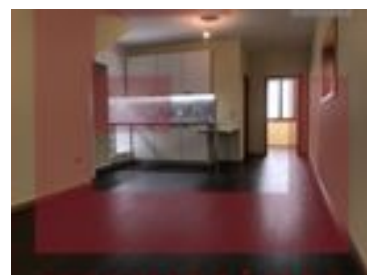

Bonfim

Apartamento

1

Quartos

1

Casas de banho

75

Área útil (m²)

215 000 €

(EUR €)

Apartamento T1 Novo à Estação de Campanhã

Apartamento T1 novo a cerca de 300 metros das estações de Metro e CP de Campanhã. Este imóvel está situado no r/c de um prédio com apenas 3 frações e com entrada independente. Um moderno e agradável apartamento com sala e cozinha em conceito open space, equipada com placa, forno e combinado. Dispõe de casa de banho completa com base de chuveiro e ainda uma lavandaria. Um quarto com roupeiro embutido e com muita luz natural. Excelentes acabamentos Pré-instalação de AC Ventilação mecânica Estilo Intemporal Imobiliária "Focados no cliente, Orientados a Resultados."

T +351 910871946 · T +351 221161946 · E info.estilointemporal@gmail.com
Av. da República, 1226, 5.º Frente, Vila Nova de Gaia - AMI 14561